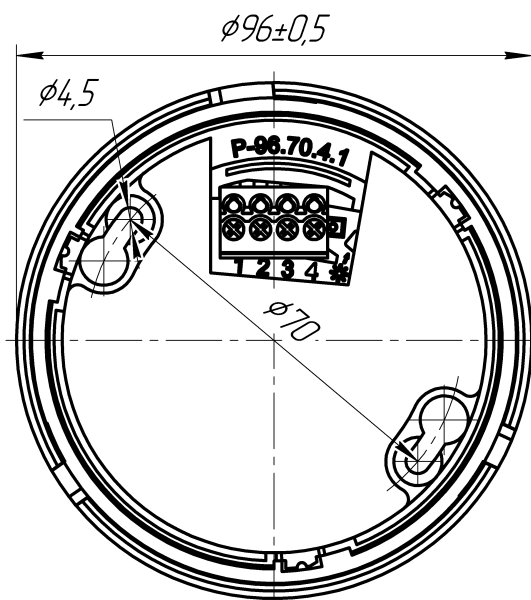

**Розетка Р-96**  
**ЭТИКЕТКА**  
**ПРАО.301319.003ЭТ**

ИЗДЕЛИЕ:	Розетка Р-96
НАЗНАЧЕНИЕ:	Монтажная база для съемных извещателей, с возможностью подключения ВУОС
ПРИМЕНЯЕМЫЕ МАТЕРИАЛЫ:	Пластик ABS ТОУОЛАС 500-322 W1
ПРИМЕНЯЕМЫЕ ИЗДЕЛИЯ:	Клеммный блок "Phoenix Contact" РТ1,5/3-РН-5,0 CLIP (ВК) – 1шт.
КОЛИЧЕСТВО:	___ шт.
ИЗГОТОВИТЕЛЬ:	ООО "ПРОЕКТ АО", г. Харьков

Рис. 1 – Габаритные и установочные размеры розетки Р-96.